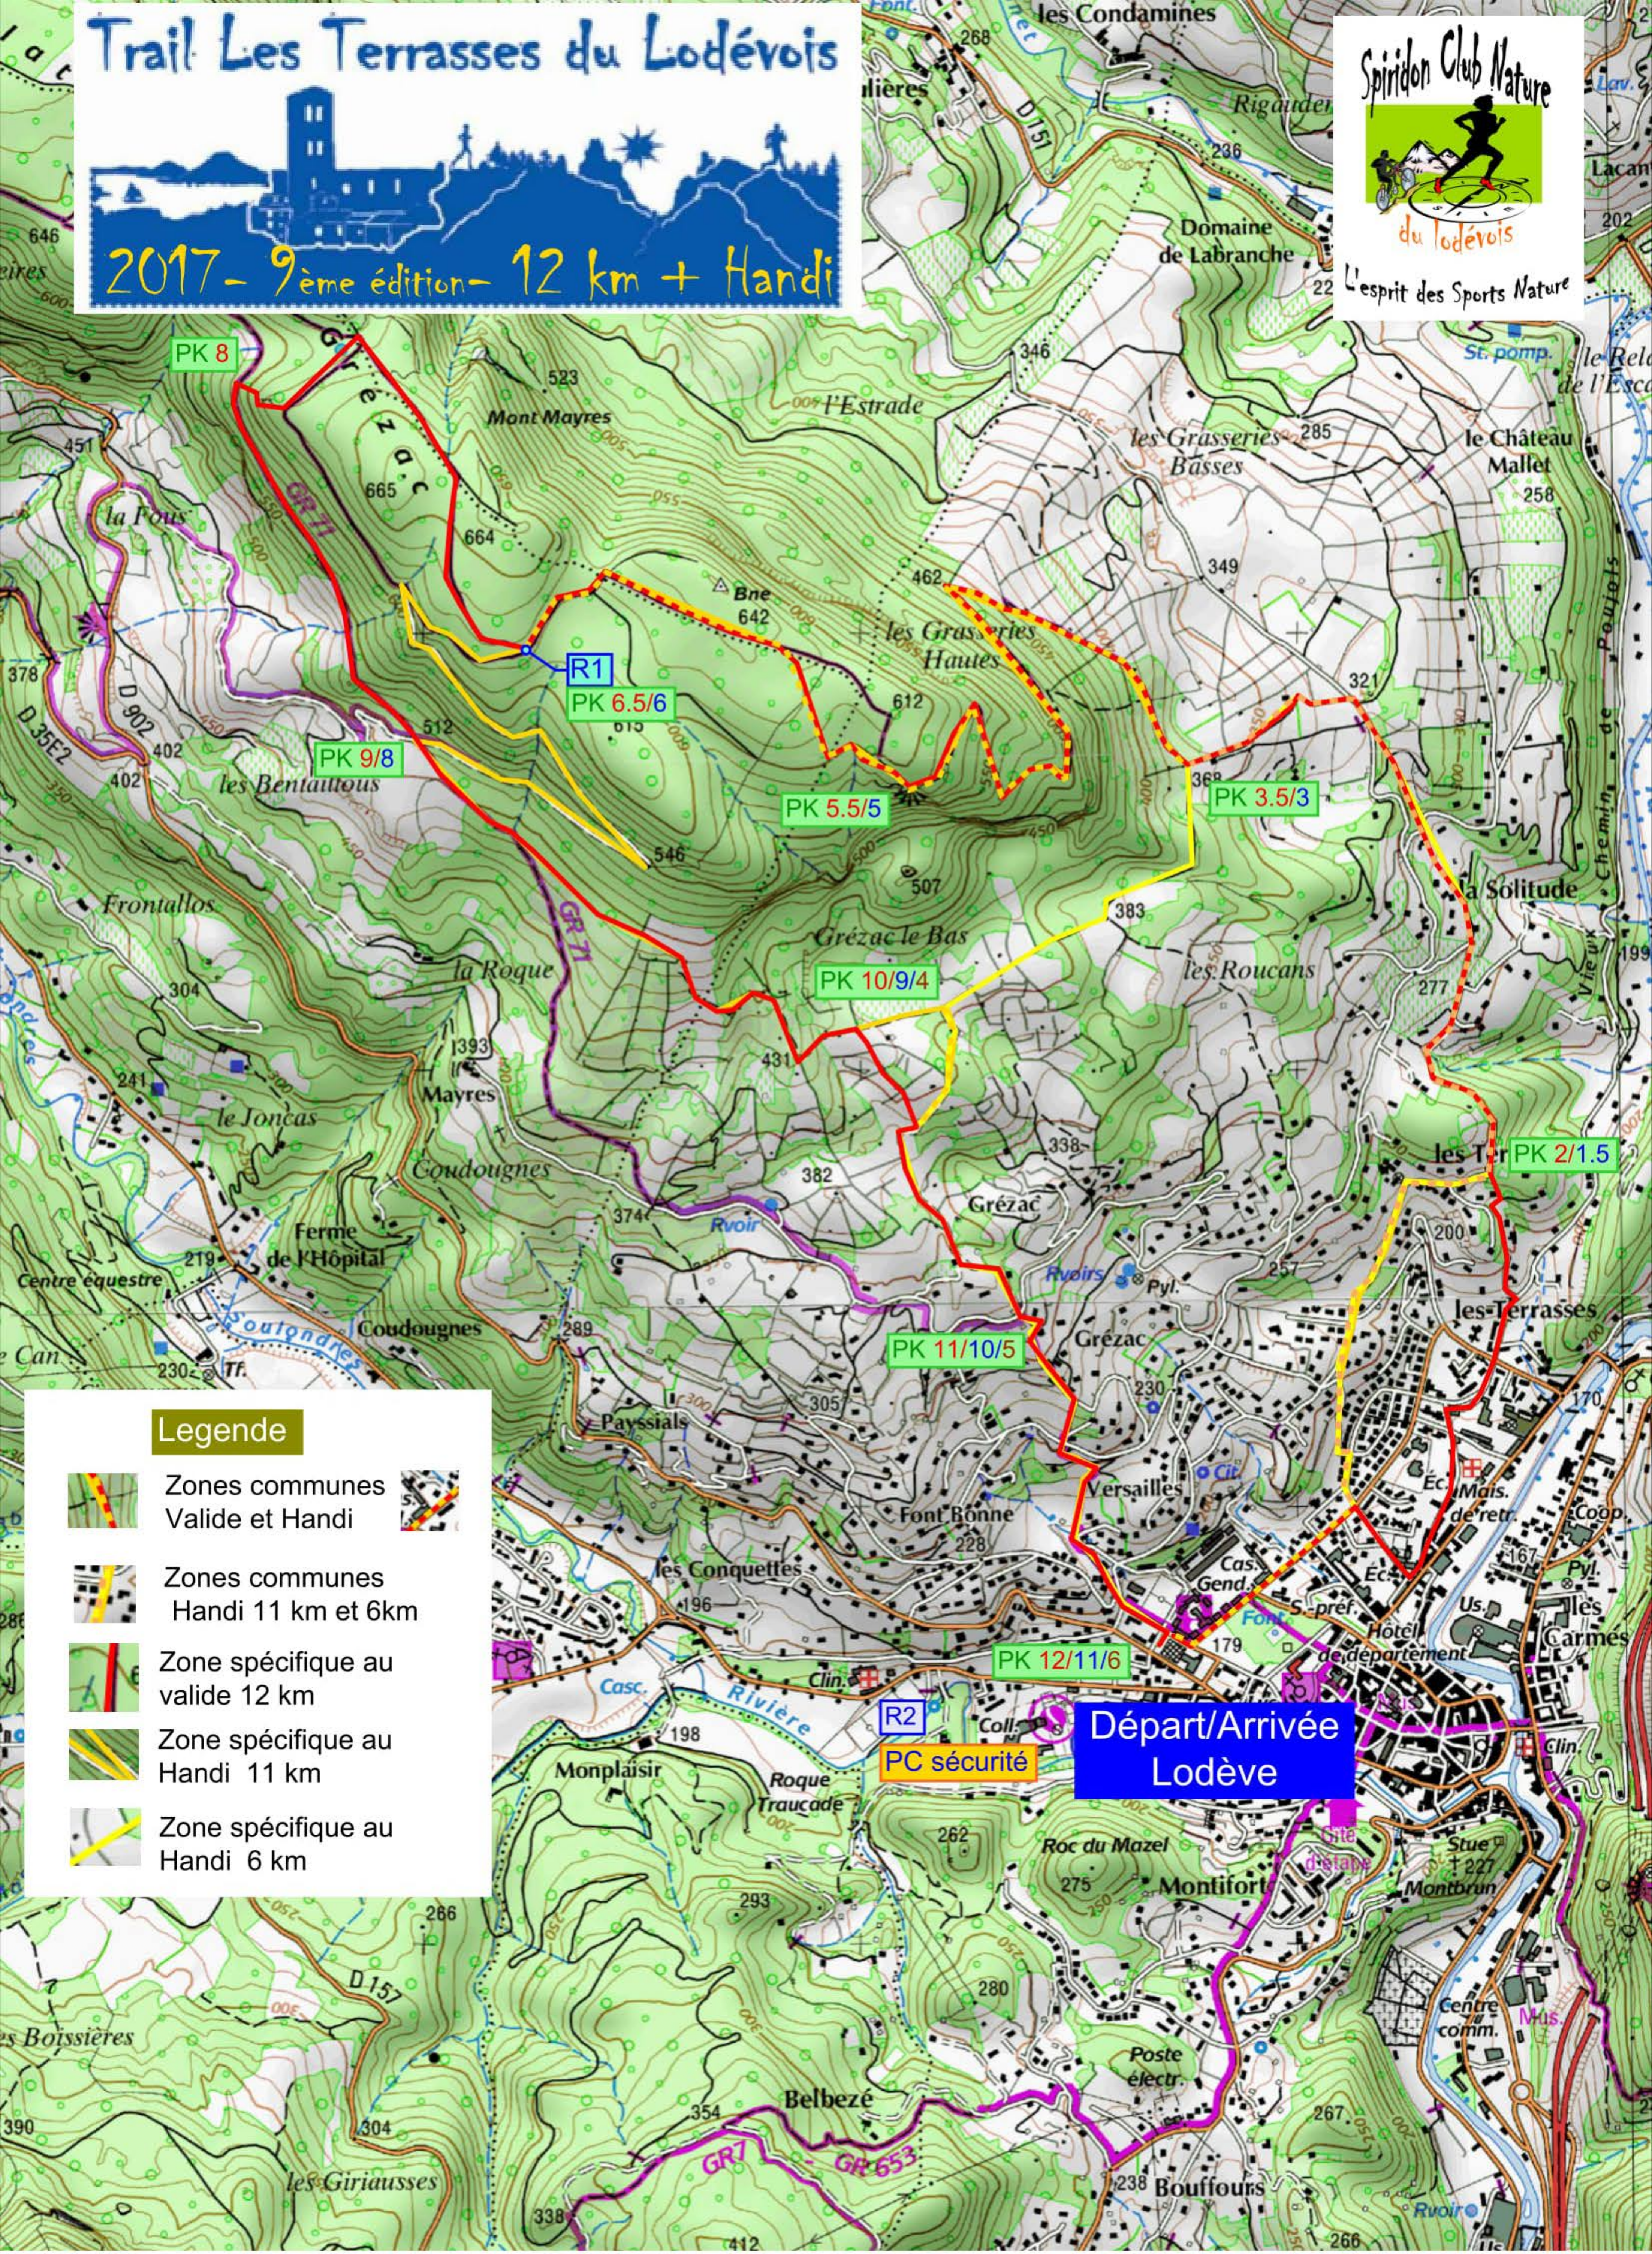

Trail Les Terrasses du Lodévois

Legende

-  Zones communes Valide et Handi
-  Zones communes Handi 11 km et 6 km
-  Zone spécifique au valide 12 km
-  Zone spécifique au Handi 11 km
-  Zone spécifique au Handi 6 km

Tracé : TTL16-13km