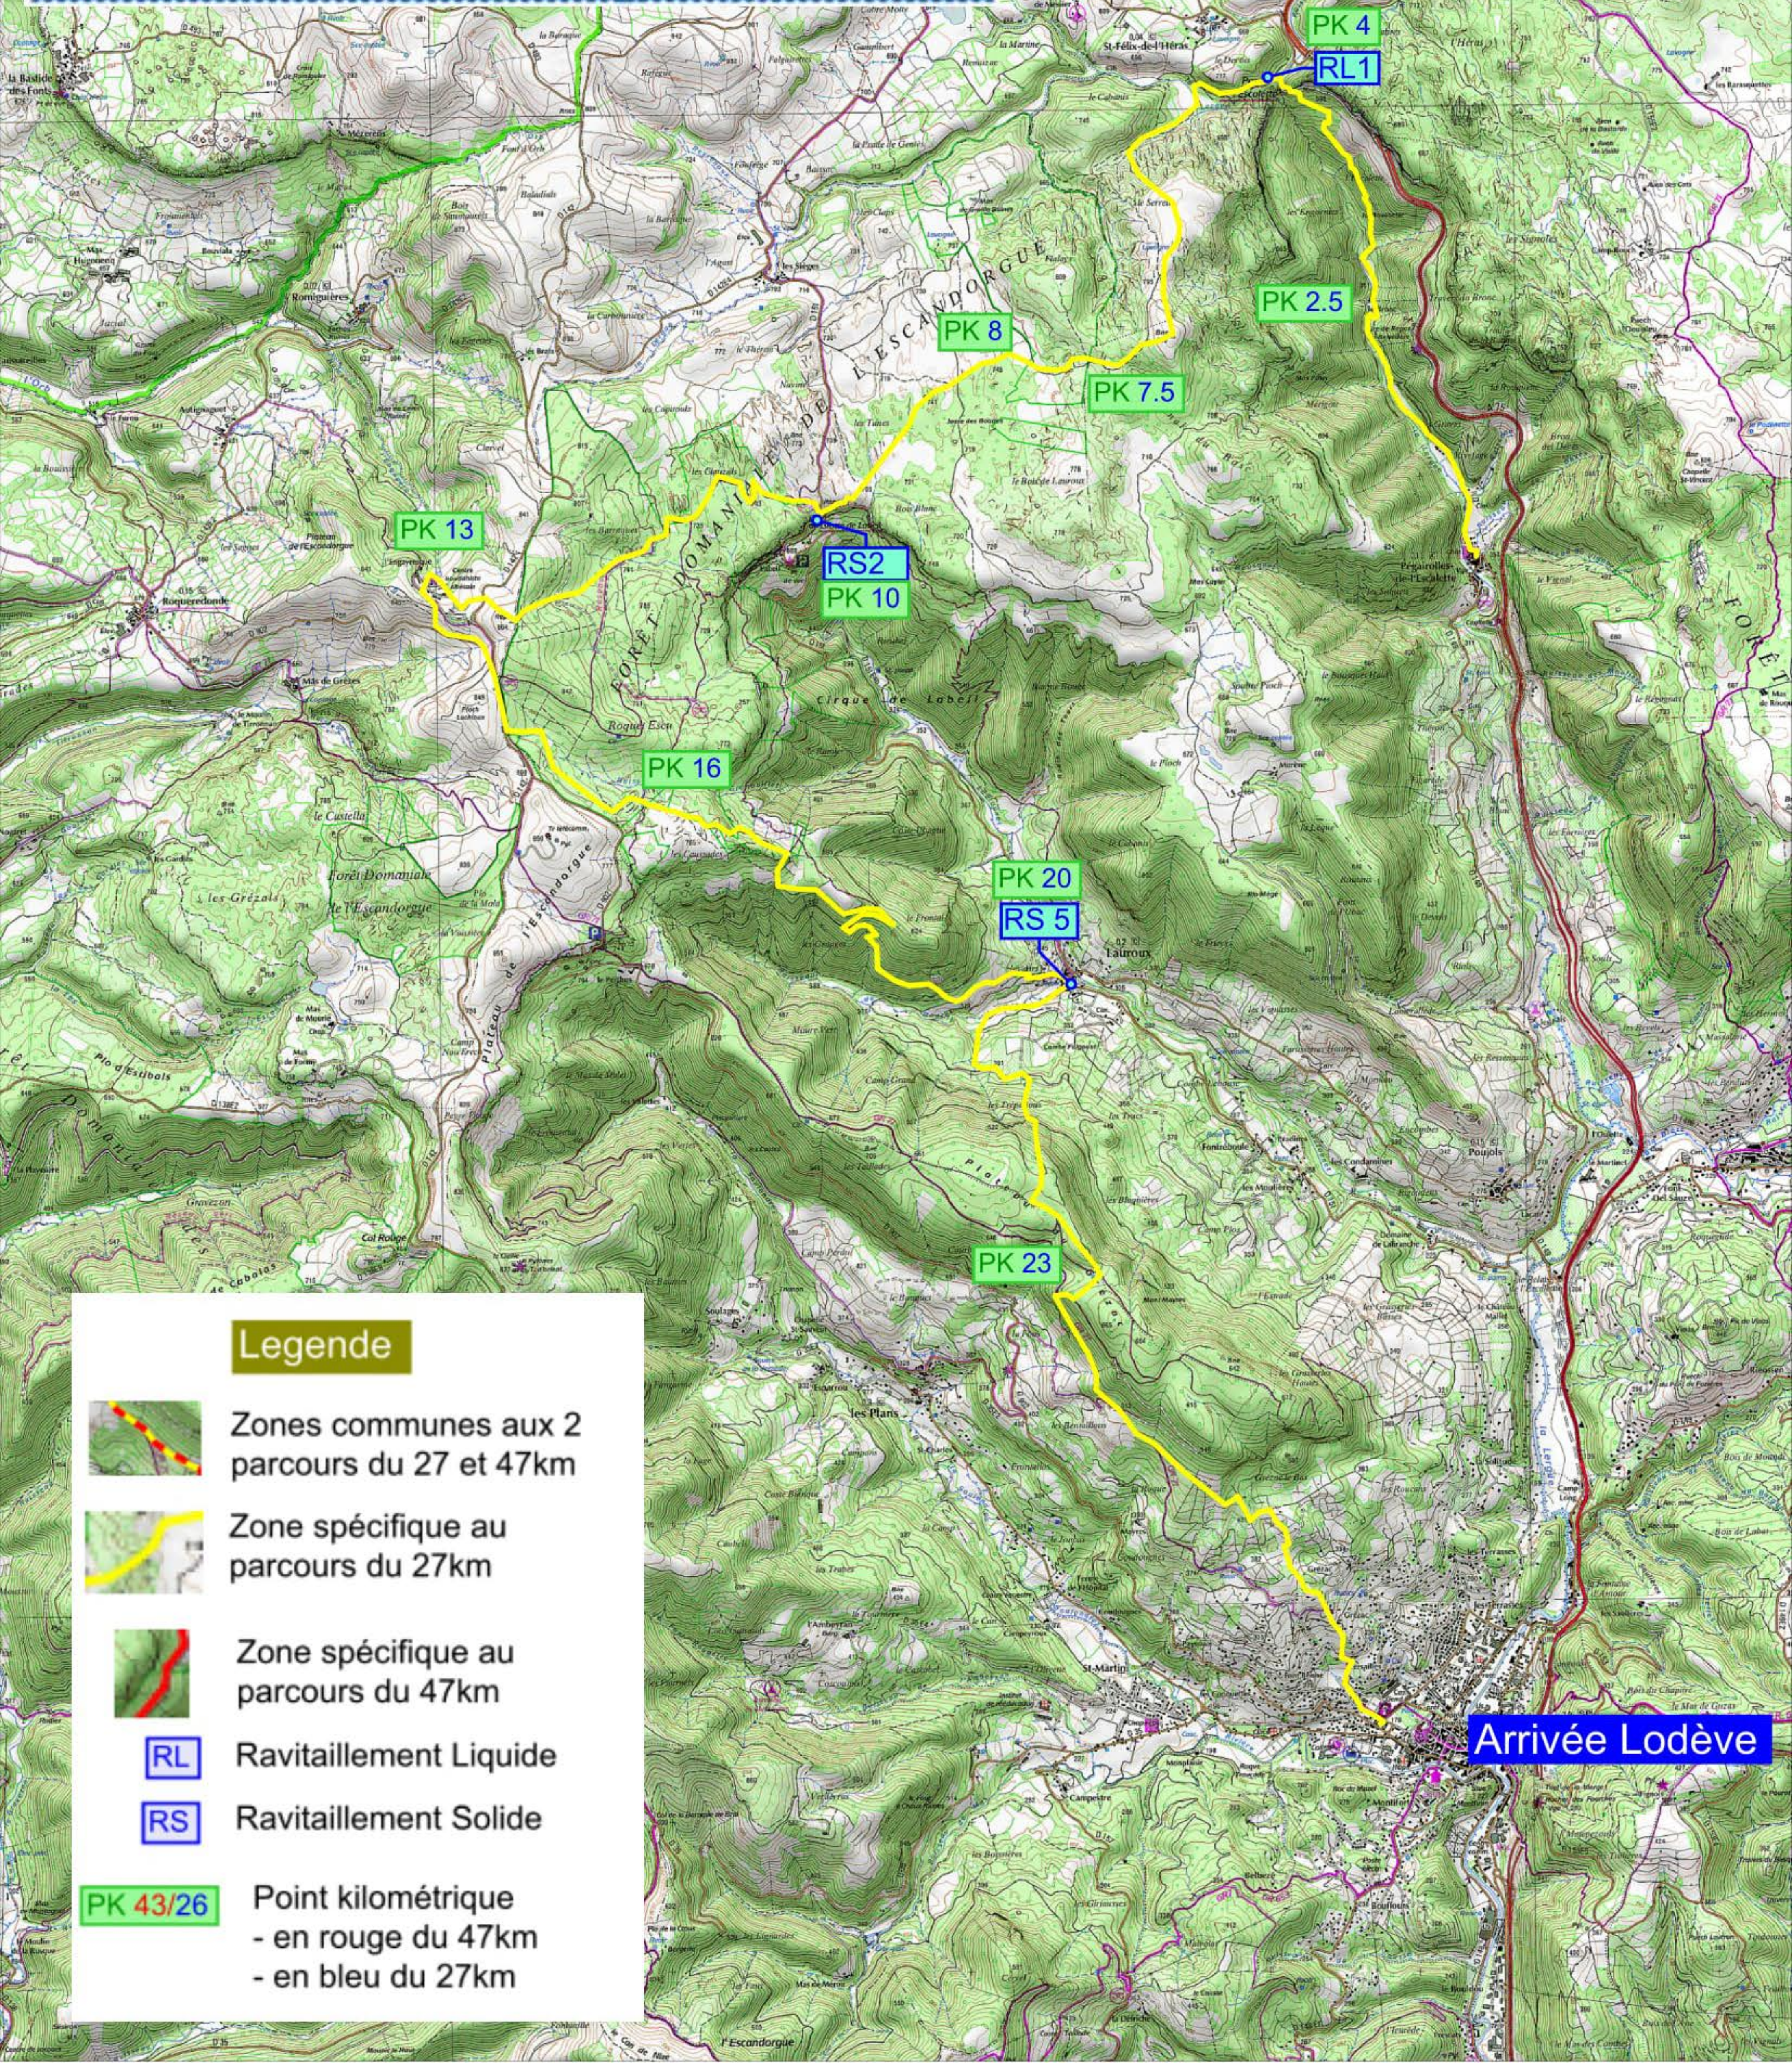

Trail Les Terrasses du Lodévois

Tracé : TTL17-27k-161001