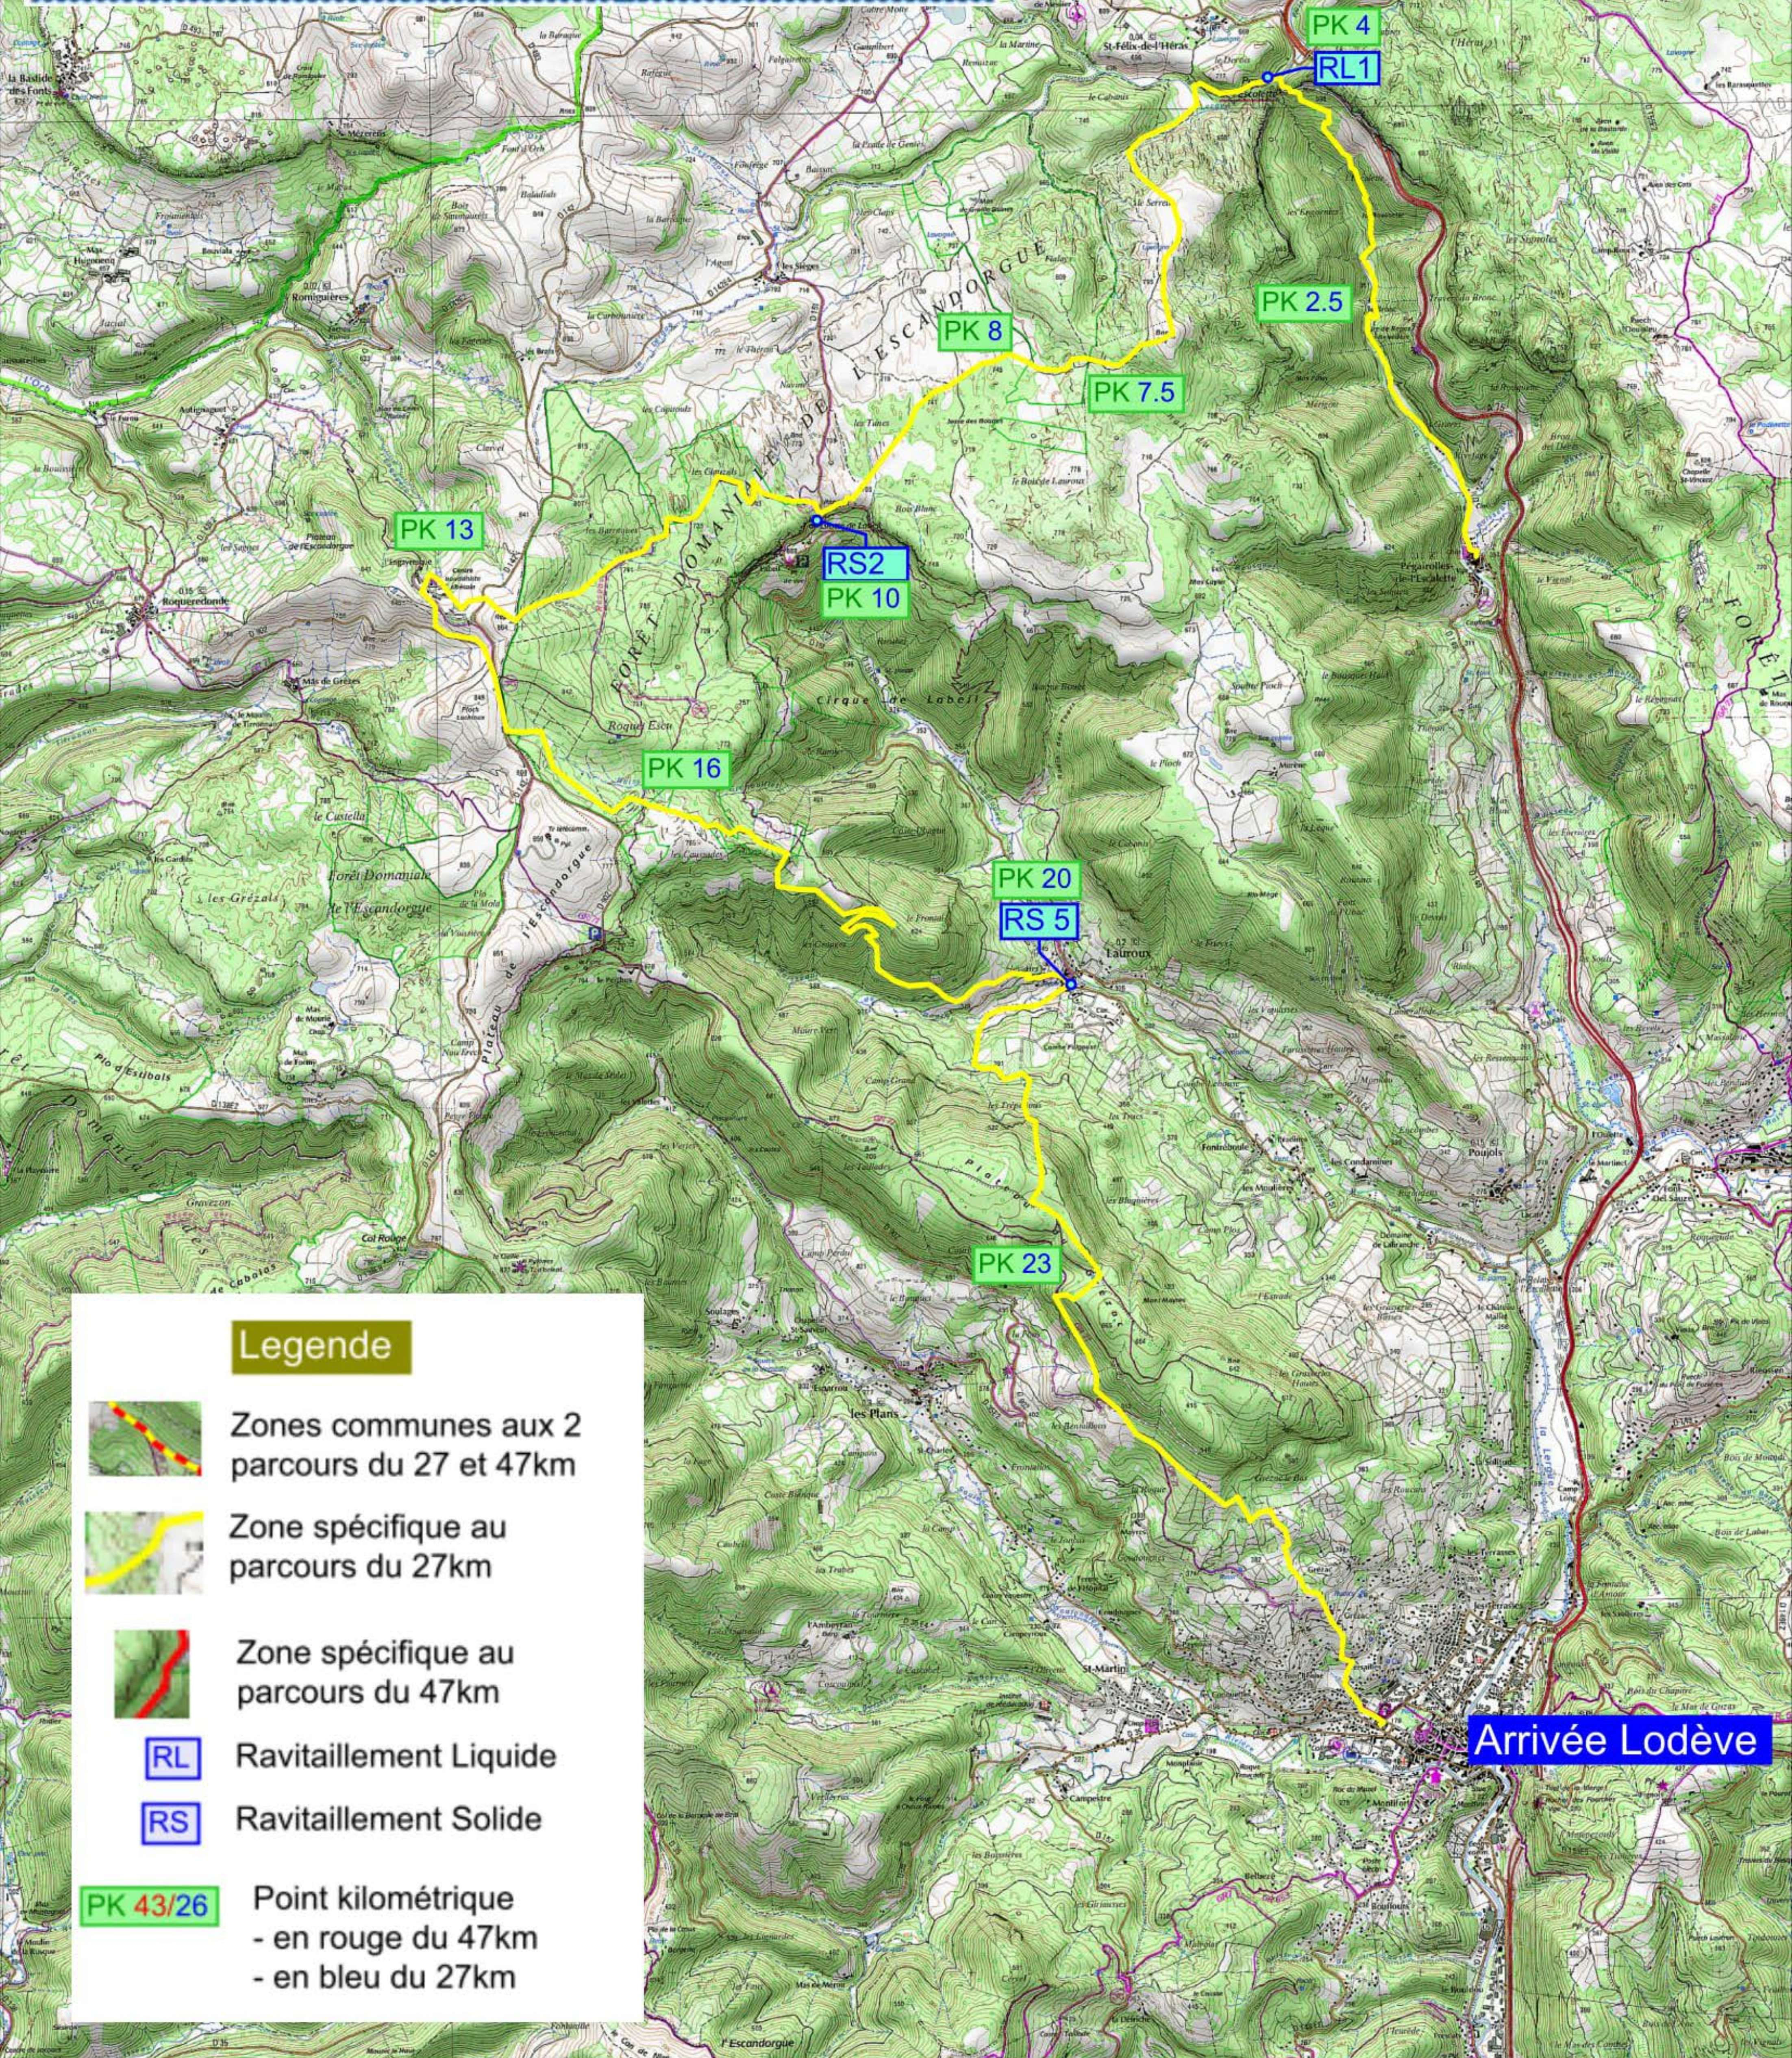

# Trail Les Terrasses du Lodévois

Tracé : TTL17-27k-161001