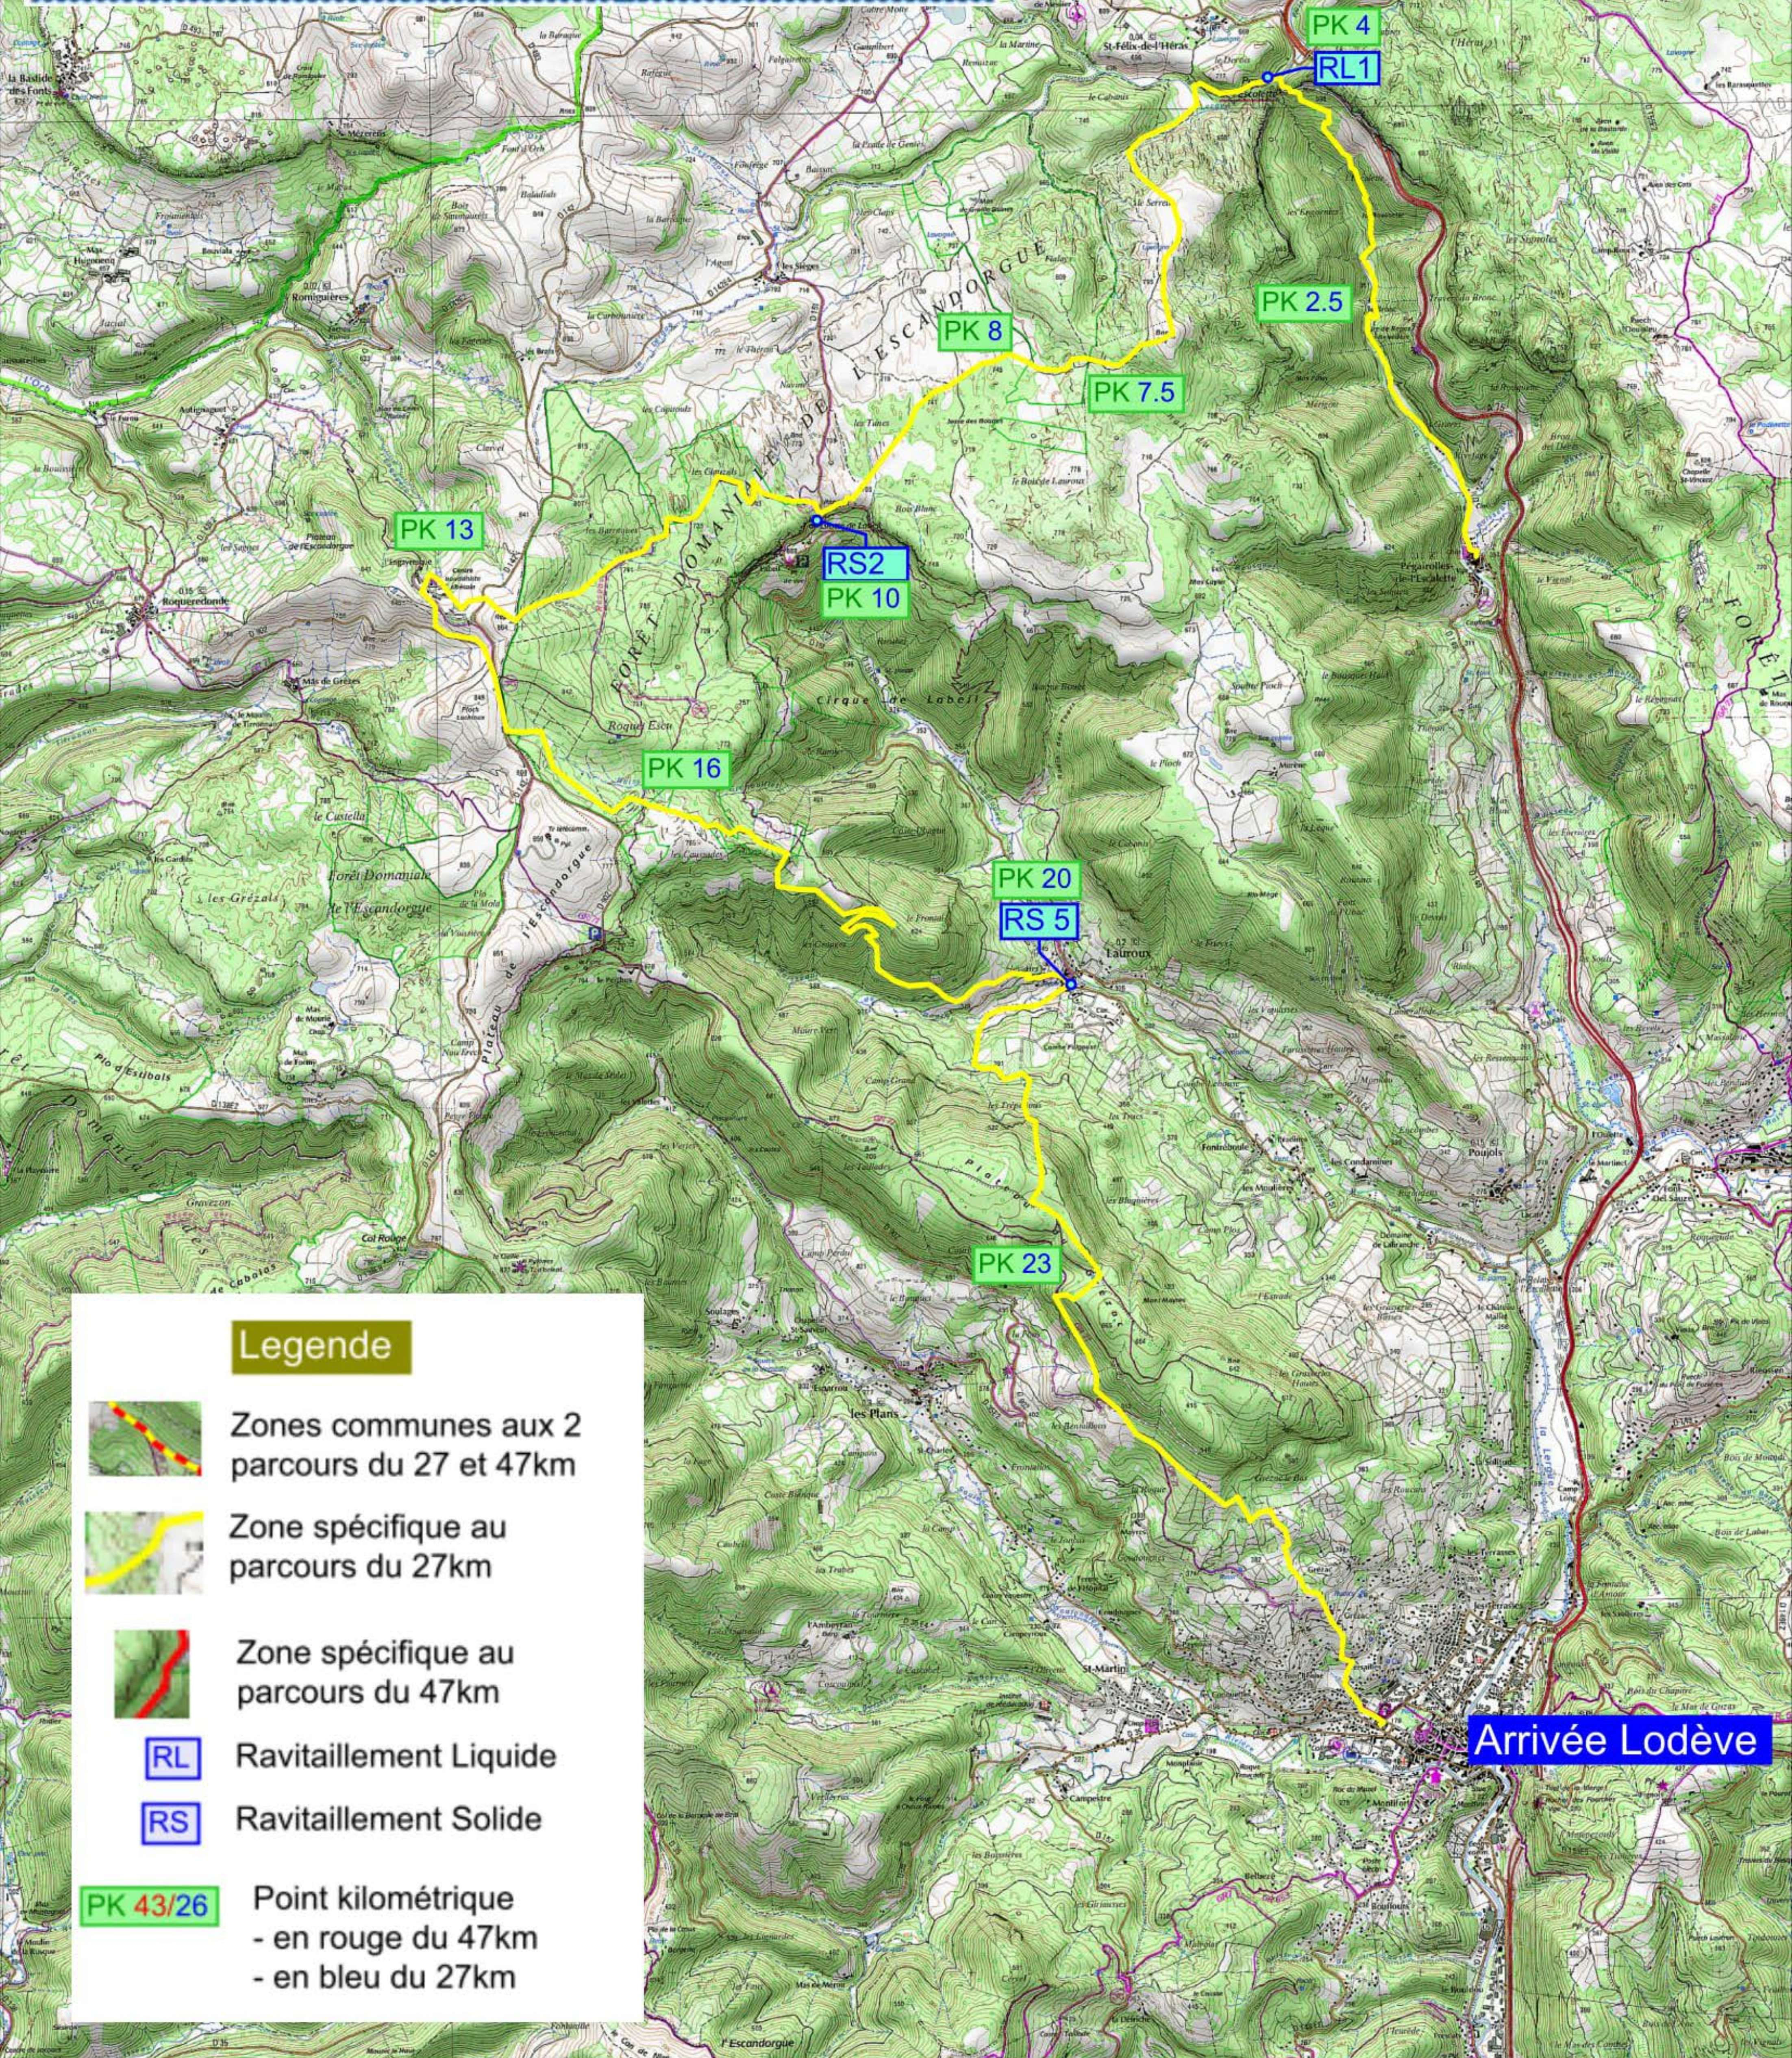

Trail Les Terrasses du Lodévois

Tracé : TTL17-27k-161001