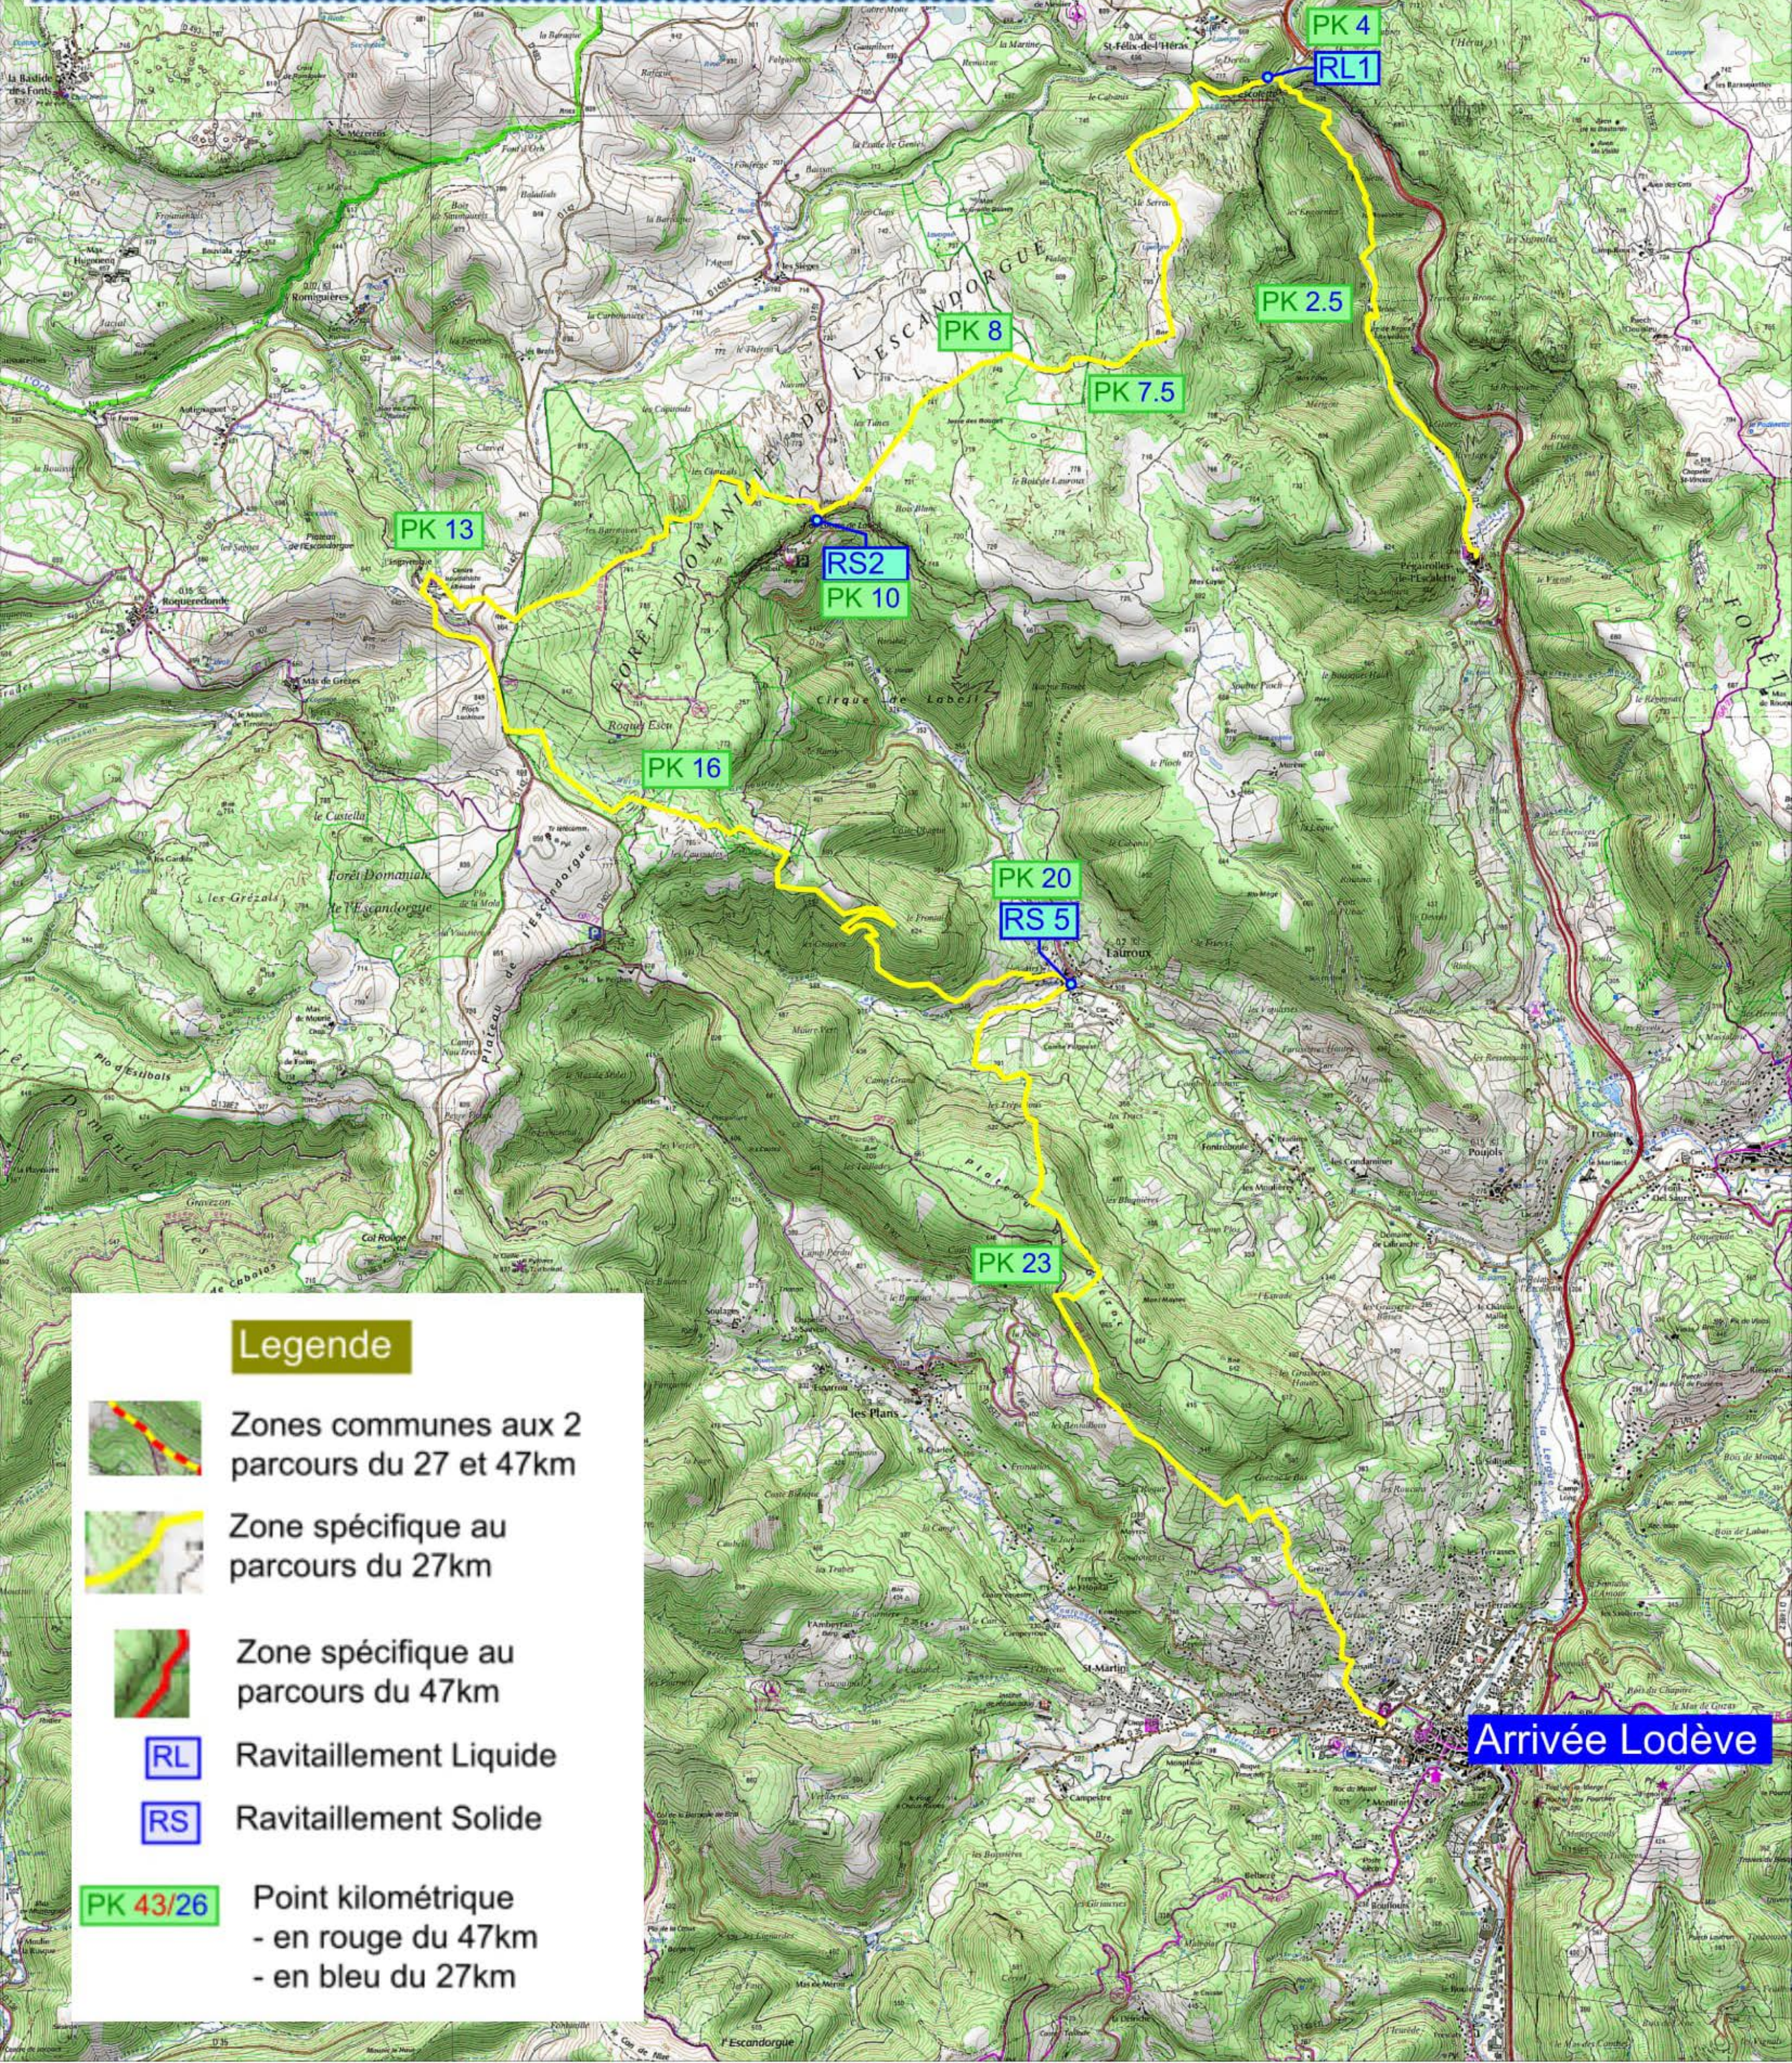

# Trail Les Terrasses du Lodévois

Tracé : TTL17-27k-161001